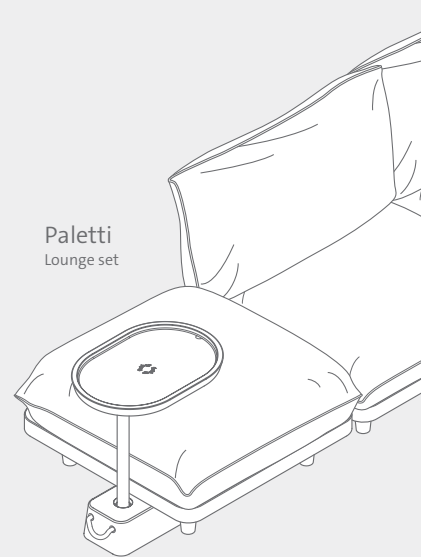

BRICK TABLE

EN Manual
FR Manuel
DE Handbuch
ES Manual

fatboy

EN Contents of this box
FR Contenu du carton
DE Der Inhalt des Kartons
ES Contenido de la caja

1

2

3

4

+ BRICK'S BUDDY

Paletti
Lounge set

Headdemock
Hammock

FATBOY.COM