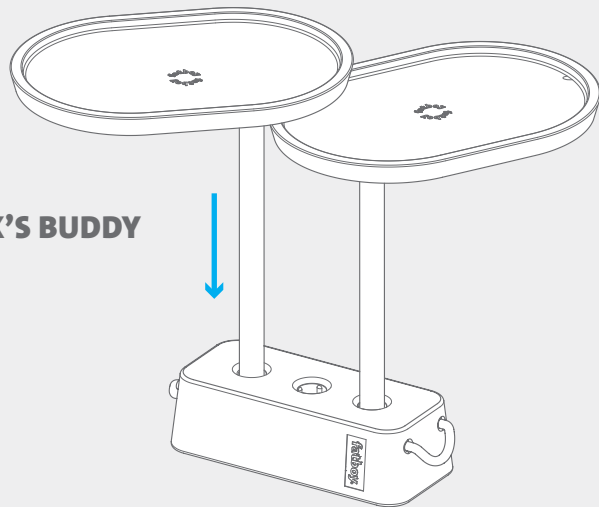

BRICK TABLE

EN Manual
FR Manuel
DE Handbuch
ES Manual

fatboy

EN Contents of this box
FR Contenu du carton
DE Der Inhalt des Kartons
ES Contenido de la caja

1

2

3

4

+ BRICK'S BUDDY

Paletti
Lounge set

Headdemock
Hammock

FATBOY.COM