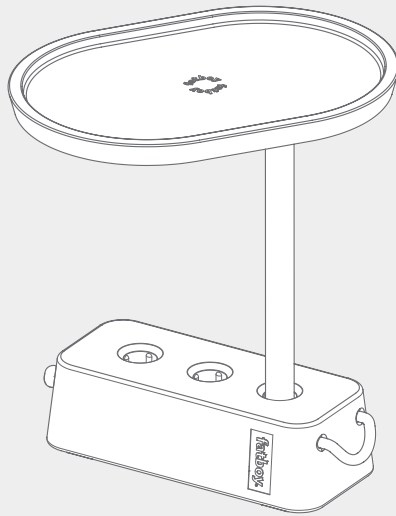

BRICK TABLE

EN Manual
FR Manuel
DE Handbuch
ES Manual

fatboy

EN Contents of this box
FR Contenu du carton
DE Der Inhalt des Kartons
ES Contenido de la caja

1

2

3

4

+ BRICK'S BUDDY

Paletti
Lounge set

Headdemock
Hammock

FATBOY.COM