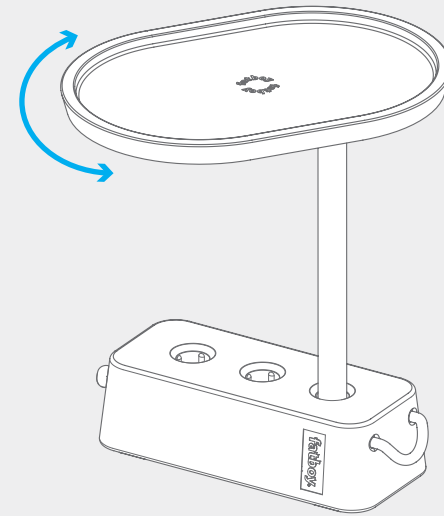

BRICK TABLE

EN Manual
FR Manuel
DE Handbuch
ES Manual

fatboy

EN Contents of this box
FR Contenu du carton
DE Der Inhalt des Kartons
ES Contenido de la caja

1

2

3

4

+ BRICK'S BUDDY

Paletti
Lounge set

Headdemock
Hammock

FATBOY.COM