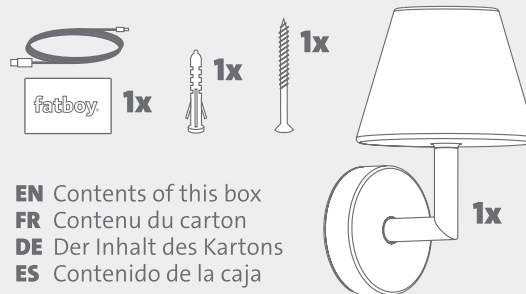

# ADD THE WALLY MOLD

# ADD THE WALLY

EN Manual  
FR Manuel  
DE Handbuch  
ES Manual

fatboy.

EN Contents of this box  
FR Contenu du carton  
DE Der Inhalt des Kartons  
ES Contenido de la caja

1

2

3

4