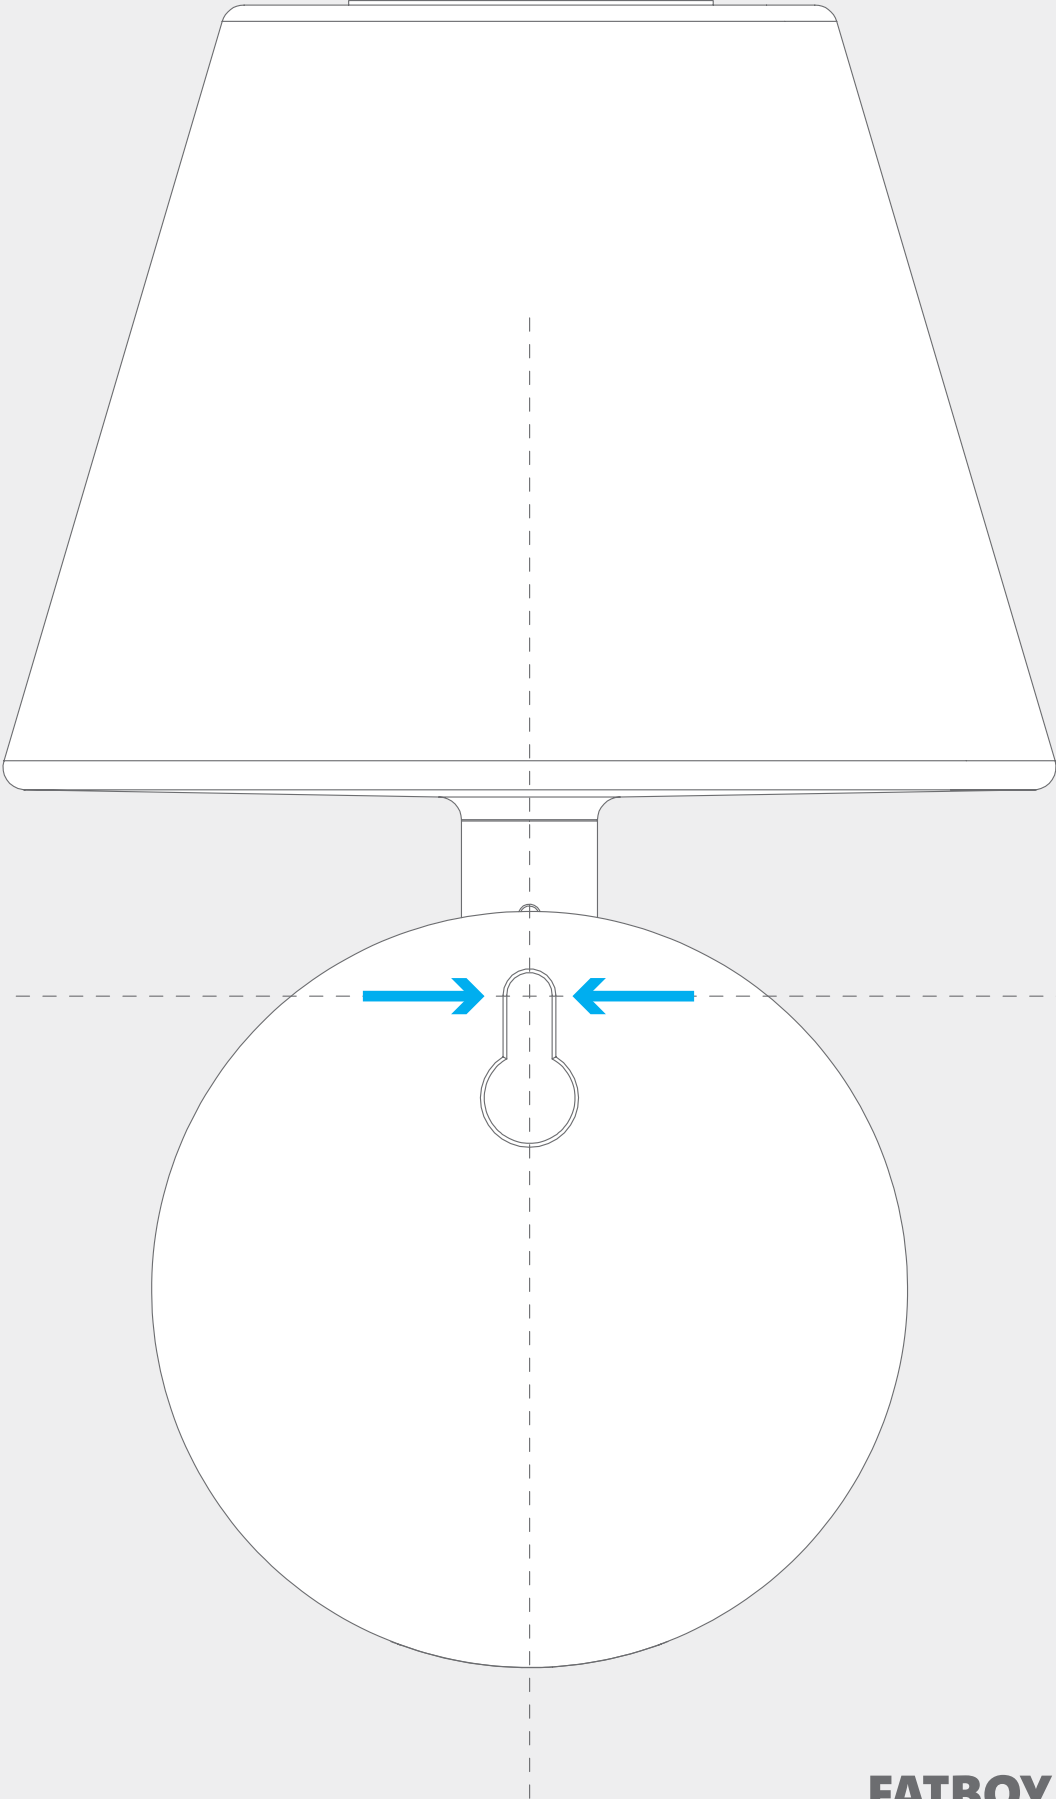

# ADD THE WALLY MOLD

# ADD THE WALLY

EN Manual  
FR Manuel  
DE Handbuch  
ES Manual

fatboy.

EN Contents of this box  
FR Contenu du carton  
DE Der Inhalt des Kartons  
ES Contenido de la caja

1

2

3

4