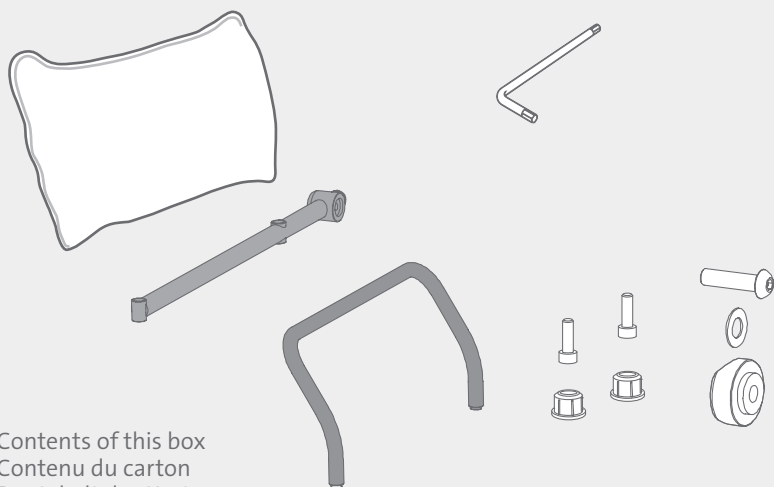

SUMO ARMREST

fatboy®

ASSEMBLY INSTRUCTIONS

ASSEMBLY INSTRUCTIONS SUMO ARMREST

1

EN Contents of this box
FR Contenu du carton
DE Der Inhalt des Kartons
ES Contenido de la caja
IT Contenuto di questa scatola

2

3

- EN** Tighten as tight as possible
- FR** Serez le plus serré possible
- DE** So fest wie möglich anziehen
- ES** Apretar lo más fuerte posible
- IT** Stringere il più possibile

4

5

6

7

8