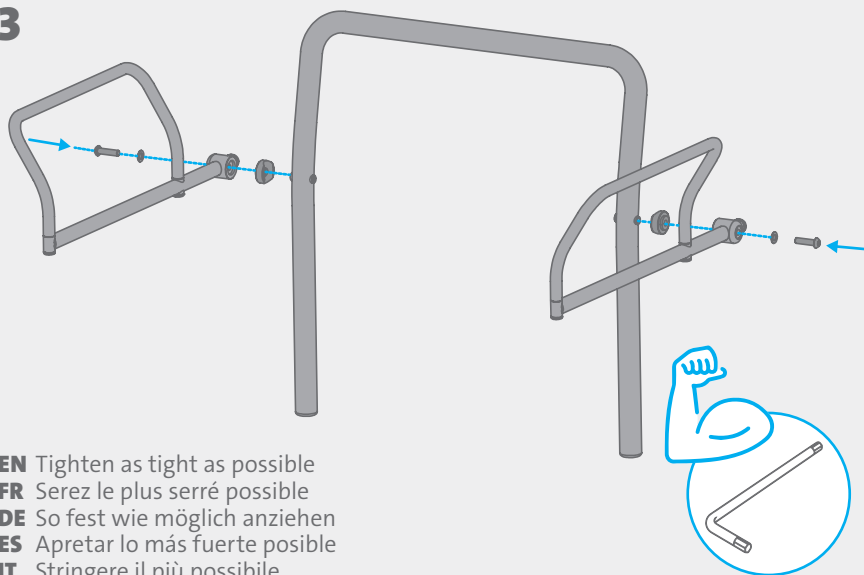

SUMO ARMREST

fatboy®

ASSEMBLY INSTRUCTIONS

ASSEMBLY INSTRUCTIONS SUMO ARMREST

1

EN Contents of this box
FR Contenu du carton
DE Der Inhalt des Kartons
ES Contenido de la caja
IT Contenuto di questa scatola

2

3

- EN** Tighten as tight as possible
- FR** Serez le plus serré possible
- DE** So fest wie möglich anziehen
- ES** Apretar lo más fuerte posible
- IT** Stringere il più possibile

4

5

6

7

8