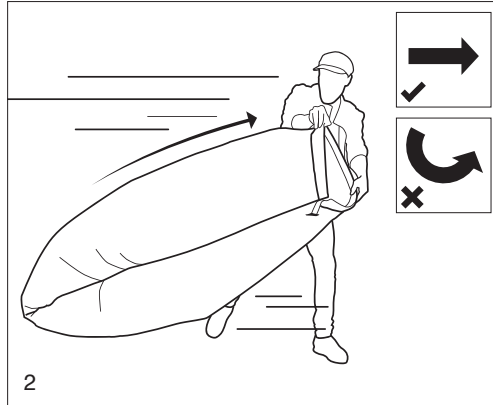

Lamzac[®]

fatboy

guide to relaxation

NAVODILO ZA UPORABO

LAMZAC® THE ORIGINAL

INFORMACIJE O IZDELKU

NAREJENA JE IZ NYLON RIPSTOP IN POLIETILENA VISOKE GOSTOTE VREČKO. ZASNOVAN IN IZDELAN NA NIZOZEMSKEM, IZDELANE NA KITAJSKEM

TEHNIČNE SPECIFIKACIJE

MODEL: THE ORIGINAL

MATERIAL: NYLON RIPSTOP

INNERBAG MATERIAL: POLIETILENA Z VISOKO GOSTOTO TORBA

OBLOGA: VODOODBOJNA

TEŽA IZDELKA: 1,2 KG

TEŽA IZDELKA + PAKIRANJE: 1,5 KG

NAJVEČJA TEŽA: 200 KG