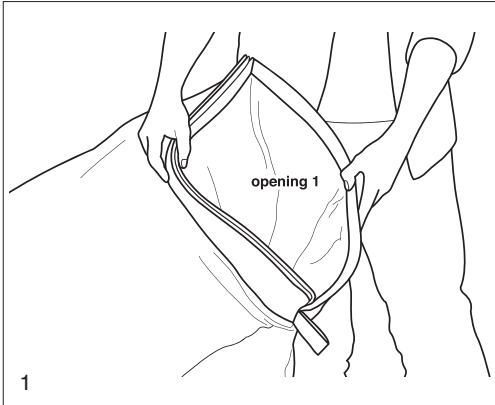

Lamzac[®]

fatboy

guide to relaxation

NAVODILO ZA UPORABO

LAMZAC® THE ORIGINAL

INFORMACIJE O IZDELKU

NAREJENA JE IZ NYLON RIPSTOP IN POLIETILENA VISOKE GOSTOTE VREČKO. ZASNOVAN IN IZDELAN NA NIZOZEMSKEM, IZDELANE NA KITAJSKEM

OPOZORILO!

PREBERITE PRED UPORABO DOBRO
NAVODILA SHRANITE ZA KASNEJŠO UPORABO!

ZADUŠITEV NEVARNOST

LAMZAC® THE ORIGINAL - KAÐAR SO ODPRTA - JE LAHKO NEVARNO!
HRANITI LOČENO OD DOJENČKOV, OTROK IN ŽIVALI, KI JIH LAHKO NAJDE V
JE IN ZADUŠIJO!