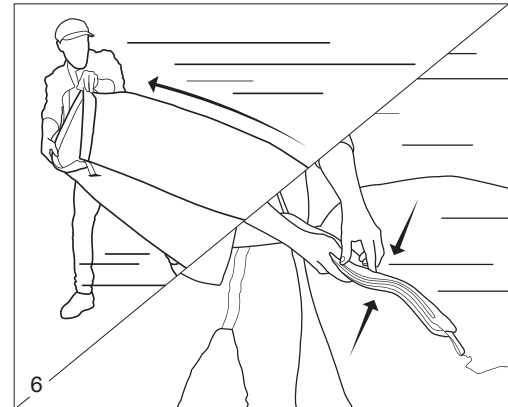

Lamzac[®]

fatboy

guide to relaxation

INSTRUKCJA OBSŁUGI

LAMZAC® THE ORIGINAL

INFORMACJE O PRODUKCIE

WYKONANY Z NYLONU RIPSTOP I TORBY Z POLIETYLENU O WYSOKIEJ GĘSTOŚCI. ZAPROJEKTOWANE I SKONSTRUOWANE W HOLANDII, WYKONANE W CHINACH.

OPAKOWANIE WYMIARY: L 355 X H 76 X S 250 MM

WYMIARY PRODUKTU PO NAPEŁNIENIU: L 2000 X H 900 X W 500 MM

WZÓR ZAREJESTROWANY W URZĘDZIE WŁASNOŚCI INTELEKTUALNEJ UNII EUROPEJSKIEJ (EUIPO). US PROJEKTOWANIE PATENT.