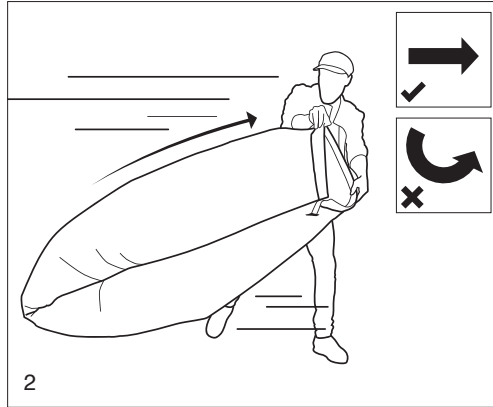

Lamzac[®]

fatboy

guide to relaxation

INSTRUKCJA OBSŁUGI

LAMZAC® THE ORIGINAL

INFORMACJE O PRODUKCIE

WYKONANY Z NYLONU RIPSTOP I TORBY Z POLIETYLENU O WYSOKIEJ GĘSTOŚCI. ZAPROJEKTOWANE I SKONSTRUOWANE W HOLANDII, WYKONANE W CHINACH.

SPECYFIKACJA TECHNICZNA

MODEL: THE ORIGINAL

MATERIAŁ: NYLON RIPSTOP

INNERBAG MATERIAŁ: WYSOKIEJ GĘSTOŚCI WOREK POLIETYLENOWY

POWŁOKA: WODOODPORNE

PRODUKT WAGA: 1,2 KG

WAGA OPAKOWANIA +: 1,5 KG

MAKSYMALNA WAGA: 200 KG

OPAKOWANIE WYMIARY: L 355 X H 76 X S 250 MM

WYMIARY PRODUKTU PO NAPEŁNIENIU: L 2000 X H 900 X W 500 MM

WZÓR ZAREJESTROWANY W URZĘDZIE WŁASNOŚCI INTELEKTUALNEJ UNII EUROPEJSKIEJ (EUIPO). US PROJEKTOWANIE PATENT.