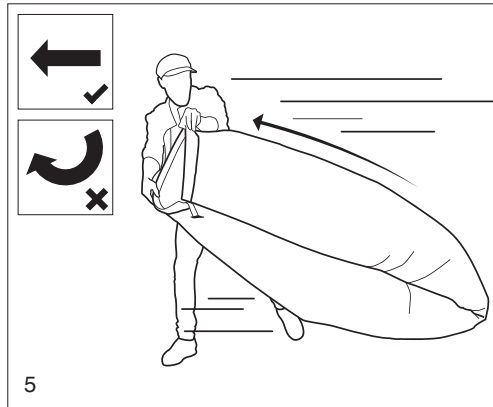

Lamzac[®]

fatboy

guide to relaxation

INSTRUKCJA OBSŁUGI

LAMZAC® THE ORIGINAL

INFORMACJE O PRODUKCIE

WYKONANY Z NYLONU RIPSTOP I TORBY Z POLIETYLENU O WYSOKIEJ GĘSTOŚCI. ZAPROJEKTOWANE I SKONSTRUOWANE W HOLANDII, WYKONANE W CHINACH.

OPAKOWANIE WYMIARY: L 355 X H 76 X S 250 MM

WYMIARY PRODUKTU PO NAPEŁNIENIU: L 2000 X H 900 X W 500 MM

WZÓR ZAREJESTROWANY W URZĘDZIE WŁASNOŚCI INTELEKTUALNEJ UNII EUROPEJSKIEJ (EUIPO). US PROJEKTOWANIE PATENT.