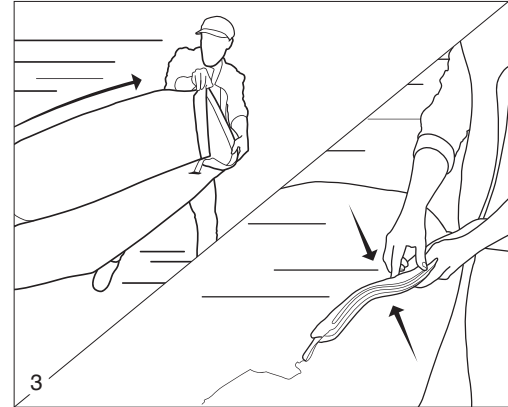

Lamzac[®]

fatboy

guide to relaxation

INSTRUKCJA OBSŁUGI

LAMZAC® THE ORIGINAL

INFORMACJE O PRODUKCIE

WYKONANY Z NYLONU RIPSTOP I TORBY Z POLIETYLENU O WYSOKIEJ GĘSTOŚCI. ZAPROJEKTOWANE I SKONSTRUOWANE W HOLANDII, WYKONANE W CHINACH.

OPAKOWANIE WYMIARY: L 355 X H 76 X S 250 MM

WYMIARY PRODUKTU PO NAPEŁNIENIU: L 2000 X H 900 X W 500 MM

WZÓR ZAREJESTROWANY W URZĘDZIE WŁASNOŚCI INTELEKTUALNEJ UNII EUROPEJSKIEJ (EUIPO). US PROJEKTOWANIE PATENT.