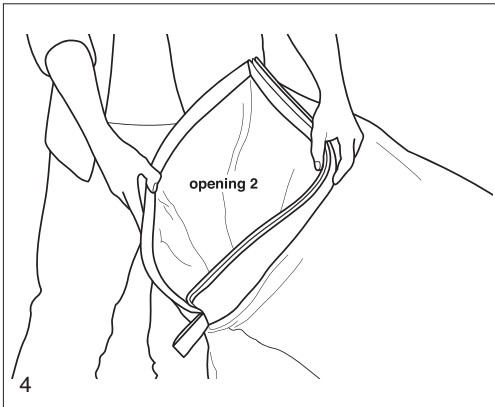

Lamzac[®]

fatboy

guide to relaxation

INSTRUKCJA OBSŁUGI

LAMZAC® THE ORIGINAL

INFORMACJE O PRODUKCIE

WYKONANY Z NYLONU RIPSTOP I TORBY Z POLIETYLENU O WYSOKIEJ GĘSTOŚCI. ZAPROJEKTOWANE I SKONSTRUOWANE W HOLANDII, WYKONANE W CHINACH.

OPAKOWANIE WYMIARY: L 355 X H 76 X S 250 MM

WYMIARY PRODUKTU PO NAPEŁNIENIU: L 2000 X H 900 X W 500 MM

WZÓR ZAREJESTROWANY W URZĘDZIE WŁASNOŚCI INTELEKTUALNEJ UNII EUROPEJSKIEJ (EUIPO). US PROJEKTOWANIE PATENT.