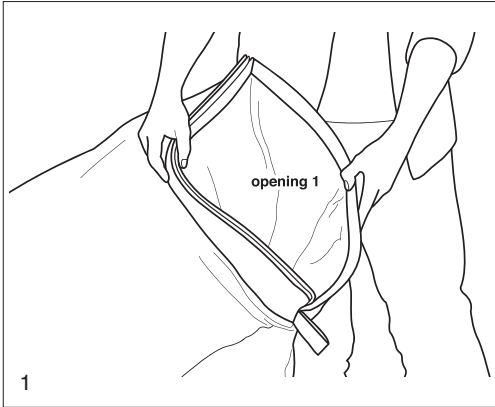

Lamzac[®]

fatboy

guide to relaxation

INSTRUKCJA OBSŁUGI

LAMZAC® THE ORIGINAL

INFORMACJE O PRODUKCIE

WYKONANY Z NYLONU RIPSTOP I TORBY Z POLIETYLENU O WYSOKIEJ GĘSTOŚCI. ZAPROJEKTOWANE I SKONSTRUOWANE W HOLANDII, WYKONANE W CHINACH.

OSTRZEŻENIE!

PRZECZYTAJ PRZED UŻYCIEM
ZACHOWAJ TE INSTRUKCJE DO PÓŹNIEJSZEGO WYKORZYSTANIA!

ZAGROŻENIE UDUSZENIEM

LAMZAC® THE ORIGINAL - GDY SĄ OTWARTE - MOŻE BYĆ NIEBEZPIECZNE!
TRZYMAĆ Z DAŁA OD NIEMOWIŁĄT, DZIECI I ZWIERZĄT, MOGĄ CZOŁGAĆ SIĘ
GO I UDUSIĆ!

POSŁUGIWAĆ SIĘ

- PATRZ INSTRUKCJE NA DRUGIEJ STRONIE NADMUCHAĆ SWÓJ LAMZAC® THE ORIGINAL.
- ABY OPROŻNIĆ ODBLOKOWAĆ ZACZEP I OBRÓĆ LAMZAC® THE ORIGINAL GÓRĘ.
- NIE SKACZ NA LAMZAC® THE ORIGINAL, PONIEWAŻ MOŻE TO SPOWODOWAĆ JĘGO USZKODZENIE.
- SKIERUJ LAMZAC® THE ORIGINAL NA PŁASKIEJ / GŁADKIEJ POWIERZCHNI.
- OSTRE PRZEDMIOTY MOGĄ USZKODZIĆ® THE ORIGINAL LAMZAC.
- MOŻNA UŻYWAĆ LAMZAC® THE ORIGINAL NA ZEWNĄTRZ.
- NIE UŻYWAĆ W WODZIE!

OPAKOWANIE WYMIARY: L 355 X H 76 X S 250 MM

WYMIARY PRODUKTU PO NAPEŁNIENIU: L 2000 X H 900 X W 500 MM

WZÓR ZAREJESTROWANY W URZĘDZIE WŁASNOŚCI INTELEKTUALNEJ UNII EUROPEJSKIEJ (EUIPO). US PROJEKTOWANIE PATENT.