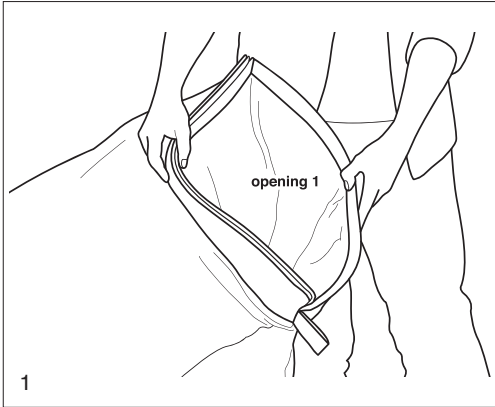

Lamzac[®]

fatboy

guide to relaxation

KASUTUSJUHENDIST

LAMZAC® THE ORIGINAL

TOOTE KIRJELDUS

VALMISTATUD NAILONIST RIPSTOP JA SUURE TIHEDUSEGA POLÜETÜLEENIST KOTTI. KAVANDATUD JA HOLLANDIS, VALMISTATUD HIINAS.