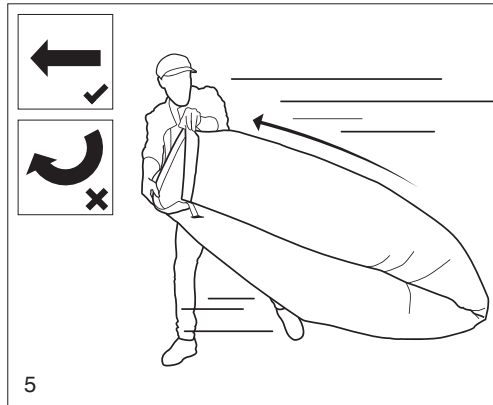

Lamzac[®]

fatboy

guide to relaxation

РЪКОВОДСТВО ЗА УПОТРЕБА

LAMZAC® THE ORIGINAL

ИНФОРМАЦИЯ ЗА ПРОДУКТА

ИЗРАБОТЕН ОТ НАЙЛОН RIPSTOP И ПОЛИЕТИЛЕНОВА ТОРБИЧКА С ВИСОКА ПЛЪТНОСТ. ПРОЕКТИРАН И КОНСТРУИРАН В ХОЛАНДИЯ, ПРОИЗВЕДЕНИ В КИТАЙ.

МАКСИМАЛНО ТЕГЛО: 200 KG

РАЗМЕРИ ОПАКОВКА: L 355 X H 76 X W 250 MM

РАЗМЕРИ НА ПРОДУКТА ПРИ НАПОМПВАНЕ: L 2000 X 900 X Ш 500 MM

ДИЗАЙН РЕГИСТРИРАНО В БЮРО НА ЕВРОПЕЙСКИЯ СЪЮЗ ЗА ИНТЕЛЕКТУАЛНА СОБСТВЕНОСТ (EUIPO). US ДИЗАЙН В ПРОЦЕС НА ПАТЕНТОВАНЕ.