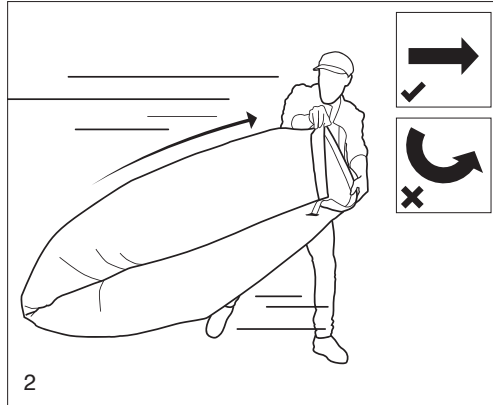

Lamzac[®]

fatboy

guide to relaxation

РЪКОВОДСТВО ЗА УПОТРЕБА

LAMZAC® THE ORIGINAL

ИНФОРМАЦИЯ ЗА ПРОДУКТА

ИЗРАБОТЕН ОТ НАЙЛОН RIPSTOP И ПОЛИЕТИЛЕНОВА ТОРБИЧКА С ВИСОКА ПЛЪТНОСТ. ПРОЕКТИРАН И КОНСТРУИРАН В ХОЛАНДИЯ, ПРОИЗВЕДЕНИ В КИТАЙ.

МАКСИМАЛНО ТЕГЛО: 200 KG

РАЗМЕРИ ОПАКОВКА: L 355 X H 76 X W 250 MM

РАЗМЕРИ НА ПРОДУКТА ПРИ НАПОМПВАНЕ: L 2000 X 900 X Ш 500 MM

ДИЗАЙН РЕГИСТРИРАНО В БЮРО НА ЕВРОПЕЙСКИЯ СЪЮЗ ЗА ИНТЕЛЕКТУАЛНА СОБСТВЕНОСТ (EUIPO). US ДИЗАЙН В ПРОЦЕС НА ПАТЕНТОВАНЕ.