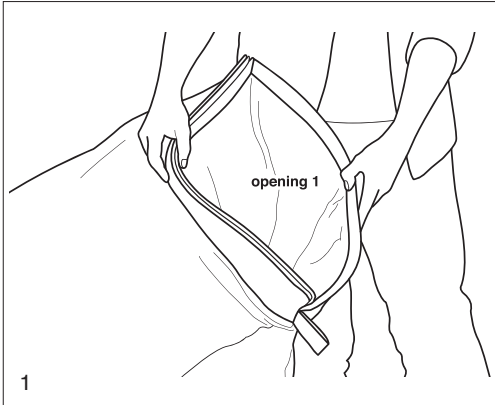

Lamzac[®]

fatboy

guide to relaxation

РЪКОВОДСТВО ЗА УПОТРЕБА

LAMZAC® THE ORIGINAL

ИНФОРМАЦИЯ ЗА ПРОДУКТА

ИЗРАБОТЕН ОТ НАЙЛОН RIPSTOP И ПОЛИЕТИЛЕНОВА ТОРБИЧКА С ВИСОКА ПЛЪТНОСТ. ПРОЕКТИРАН И КОНСТРУИРАН В ХОЛАНДИЯ, ПРОИЗВЕДЕНИ В КИТАЙ.