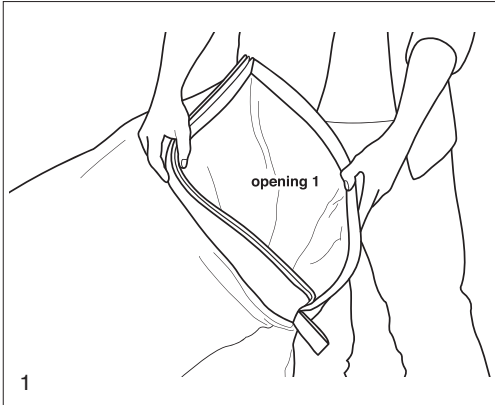

Lamzac®

fatboy

guide to relaxation