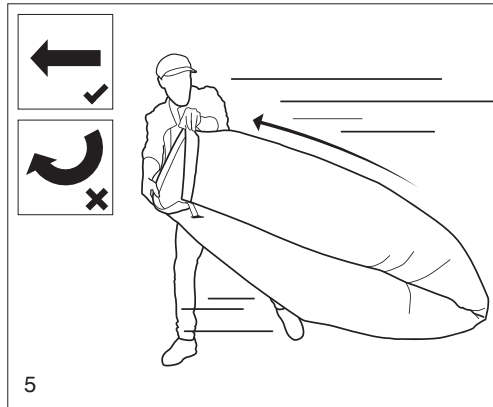

Lamzac®

fatboy

guide to relaxation