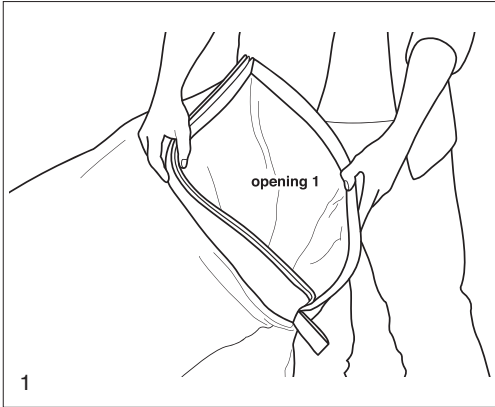

Lamzac®

fatboy

guide to relaxation