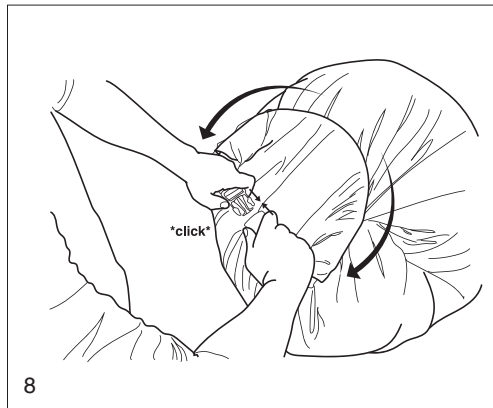

Lamzac®

fatboy

guide to relaxation