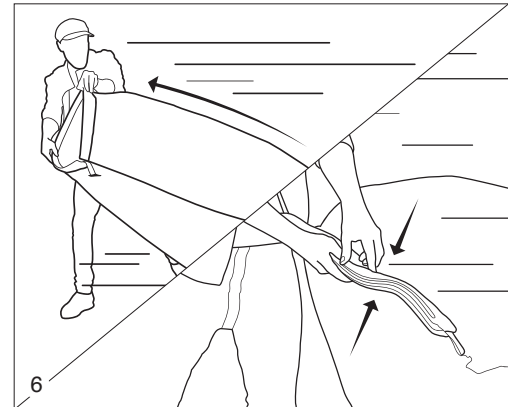

Lamzac®

fatboy

guide to relaxation