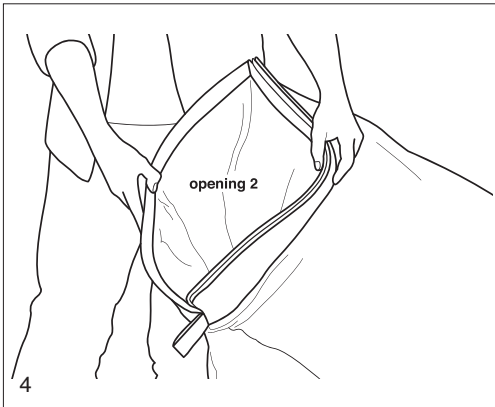

Lamzac®

fatboy

guide to relaxation