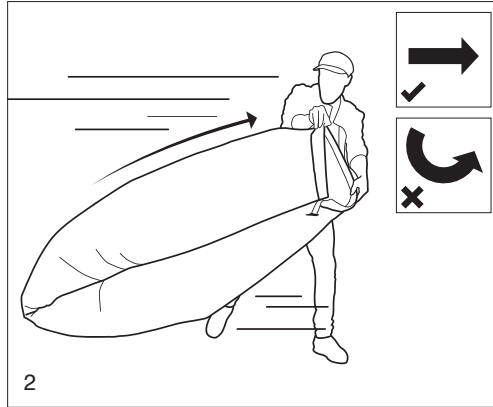

Lamzac®

fatboy

guide to relaxation