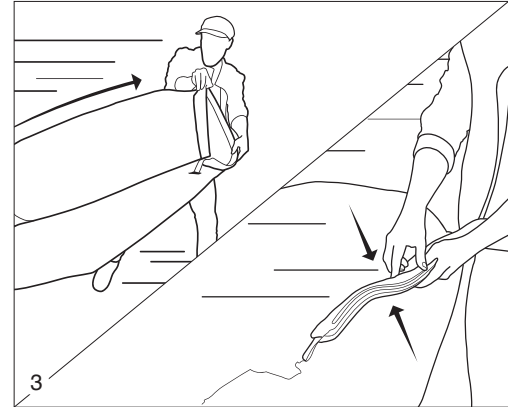

Lamzac®

fatboy

guide to relaxation