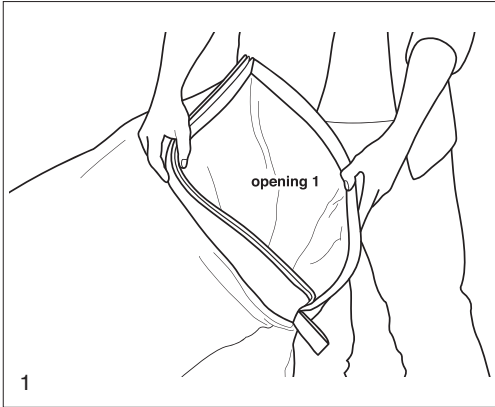

Lamzac[®]

fatboy

guide to relaxation

VARTOTOJO VADOVĄ

LAMZAC® THE ORIGINAL

PRODUKTO INFORMACIJA

PAGAMINTA IŠ NAILONO RIPSTOP IR DIDELIO TANKIO POLIETILENO MAIŠELĮ. SUPROJEKTUOTAS IR SUKONSTRUOTAS NYDERLANDUOSE, PAGAMINTAS KINIJOJE.

NAUDOJIMAS

- ŽIURĖKITE INSTRUKCIJAS, IŠ KITOS PUSĖS, SIEKIAMOS PADIDINTI SAVO LAMZAC® "THE ORIGINAL".
- NORĖDAMI ĮSILEIDŽIA, ATRAKINTI KLIPĄ IR SUKITE LAMZAC® "THE ORIGINAL" AUKŠTYN.
- NEGALIMA ŠOKINĖTI ANT SAVO LAMZAC® "THE ORIGINAL", NES TAI GALI JĮ SUGADINTI.
- UŽVESKITE LAMZAC® "THE ORIGINAL" ANT LYGAUS / LYGAUS PAVIRŠIAUS.
- AŠTRŪS DAIKTAI GALI SUGADINTI LAMZAC® "THE ORIGINAL".
- GALITE NAUDOTI SAVO LAMZAC® "THE ORIGINAL" LAUKE.
- NENAUDOKITE VANDENYJE!