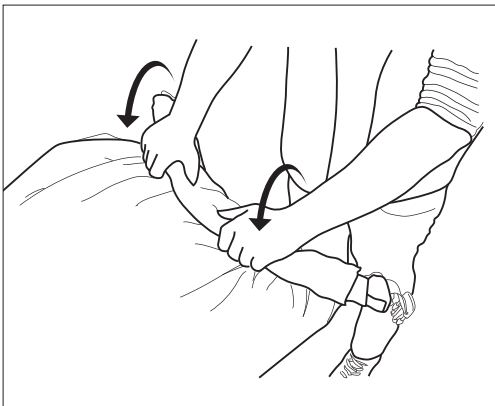

Lamzac[®]

fatboy

guide to relaxation

KÄYTTÖOHJE

LAMZAC® THE ORIGINAL

TUOTETIEDOT

NYLONIA RIPSTOP JA KORKEAN TIHEYDEN POLYETEENI PUSSIIN. SUUNNITELTU JA HOLLANNISSA, VALMISTETTU KIINASSA.

VAROITUS!

- PUHALLETTAVA LAMZAC® THE ORIGINAL ON HUONEKALUJEN PALA!
- TÄMÄ EI OLE LELU TAI KELLUNTALAJE!
- PIDÄ AVOLIEKEISTÄ, SAVUKKEISTA JA LIIALLINEN KUUMUUS!

KÄYTTÖ- JA HUOLTO

KÄYTTÄÄ

- KATSO OHJEET TOISELLA PUOLELLA PUHALTAA OMAN LAMZAC® KESKUSTELUUN.
- TYHJENTÄMINEN, AVATA LEIKKEEN JA RULLA LAMZAC® THE ORIGINAL YLÖS.
- ÄLÄ HYPÄTÄ LAMZAC® THE ORIGINAL SILLÄ SE VOI VAHINGOITTAÄ SITÀ.
- ASETÄ LAMZAC® THE ORIGINAL TASAISILLE / SILEÄ PINTA.
- TERÄVÄT ESINEET SAATTAVAT VAURIOITTAÄ LAMZAC® KESKUSTELUUN.
- VOIT KÄYTTÄÄ LAMZAC® THE ORIGINAL ULKONA.
- ÄLÄ KÄYTÄ VETTÄ!