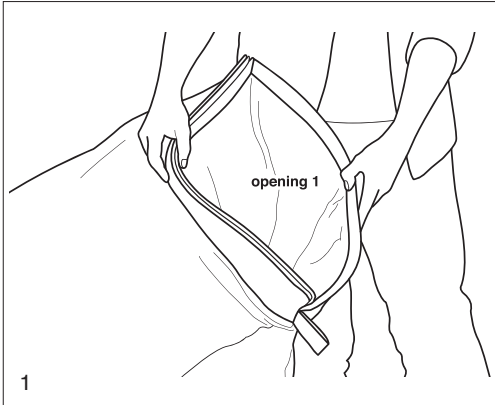

Lamzac[®]

fatboy

guide to relaxation

KÄYTTÖOHJE

LAMZAC® THE ORIGINAL

TUOTETIEDOT

NYLONIA RIPSTOP JA KORKEAN TIHEYDEN POLYETEENI PUSSIIN. SUUNNITELTU JA HOLLANNISSA, VALMISTETTU KIINASSA.

VAROITUS!

- PUHALLETTAVA LAMZAC® THE ORIGINAL ON HUONEKALUJEN PALA!
- TÄMÄ EI OLE LELU TAI KELLUNTALAJE!
- PIDÄ AVOLIEKEISTÄ, SAVUKKEISTA JA LIIALLINEN KUUMUUS!

KÄYTTÖ- JA HUOLTO

KÄYTTÄÄ

- KATSO OHJEET TOISELLA PUOLELLA PUHALTAA OMAN LAMZAC® KESKUSTELUUN.
- TYHJENTÄMINEN, AVATA LEIKKEEN JA RULLA LAMZAC® THE ORIGINAL YLÖS.
- ÄLÄ HYPÄTÄ LAMZAC® THE ORIGINAL SILLÄ SE VOI VAHINGOITTAÄ SITÀ.
- ASETÄ LAMZAC® THE ORIGINAL TASAISILLE / SILEÄ PINTA.
- TERÄVÄT ESINEET SAATTAVAT VAURIOITTAÄ LAMZAC® KESKUSTELUUN.
- VOIT KÄYTTÄÄ LAMZAC® THE ORIGINAL ULKONA.
- ÄLÄ KÄYTÄ VETTÄ!