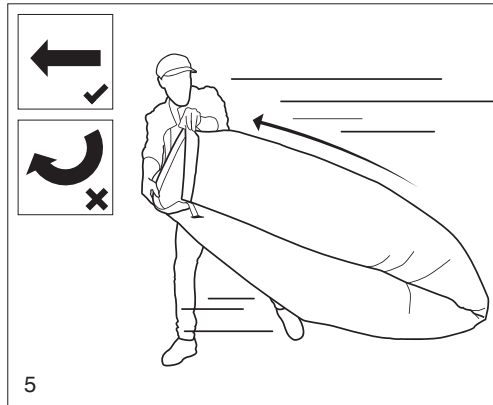

Lamzac[®]

fatboy

guide to relaxation

KÄYTTÖOHJE

LAMZAC® THE ORIGINAL

TUOTETIEDOT

NYLONIA RIPSTOP JA KORKEAN TIHEYDEN POLYETEENI PUSSIIN. SUUNNITELTU JA HOLLANNISSA, VALMISTETTU KIINASSA.

VAROITUS!

TEKNISET TIEDOT

MALLI: THE ORIGINAL

MATERIAALI: NYLON RIPSTOP

INNERBAG MATERIAALI: HDPE-PUSSI

PINNOITE: VETTÄ HYLKIVÄ

PAINO TUOTETTA: 1,2 KG

PAINO TUOTETTA + PAKKAUS: 1,5 KG

SUURIN PAINO: 200 KG