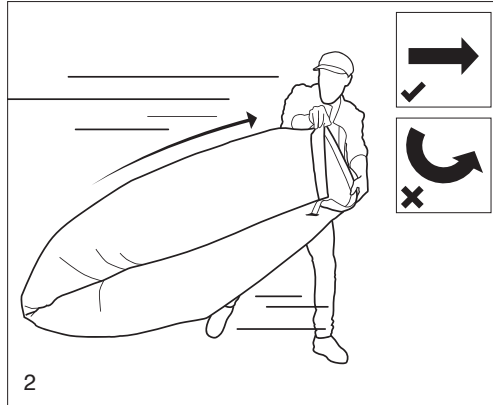

Lamzac[®]

fatboy

guide to relaxation

KÄYTTÖOHJE

LAMZAC® THE ORIGINAL

TUOTETIEDOT

NYLONIA RIPSTOP JA KORKEAN TIHEYDEN POLYETEENI PUSSIIN. SUUNNITELTU JA HOLLANNISSA, VALMISTETTU KIINASSA.

VAROITUS!

TEKNISET TIEDOT

MALLI: THE ORIGINAL

MATERIAALI: NYLON RIPSTOP

INNERBAG MATERIAALI: HDPE-PUSSI

PINNOITE: VETTÄ HYLKIVÄ

PAINO TUOTETTA: 1,2 KG

PAINO TUOTETTA + PAKKAUS: 1,5 KG

SUURIN PAINO: 200 KG