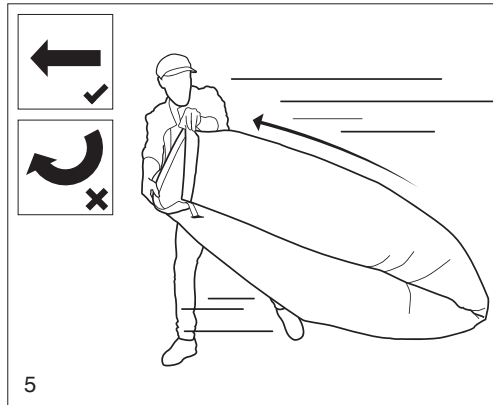

Lamzac®

fatboy

guide to relaxation