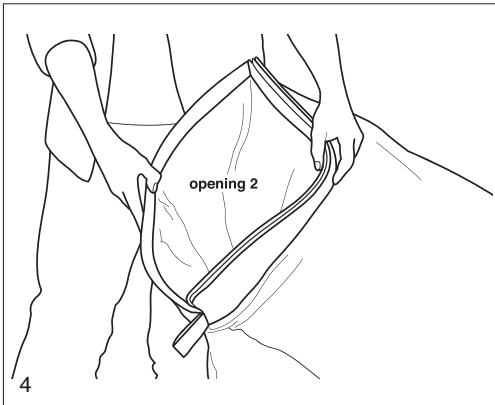

Lamzac®

fatboy

guide to relaxation