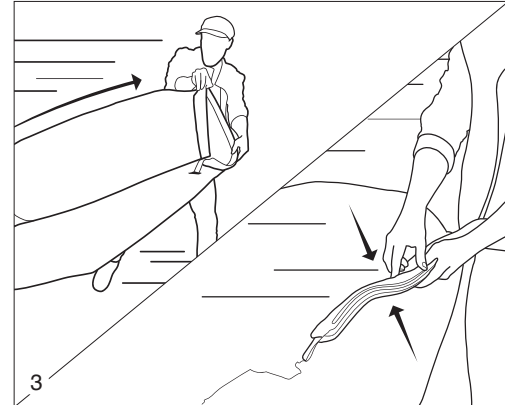

Lamzac®

fatboy

guide to relaxation