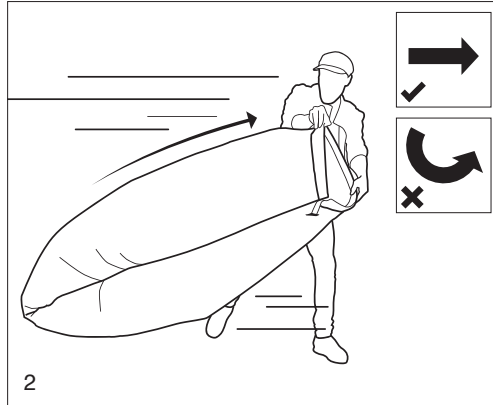

Lamzac®

fatboy

guide to relaxation