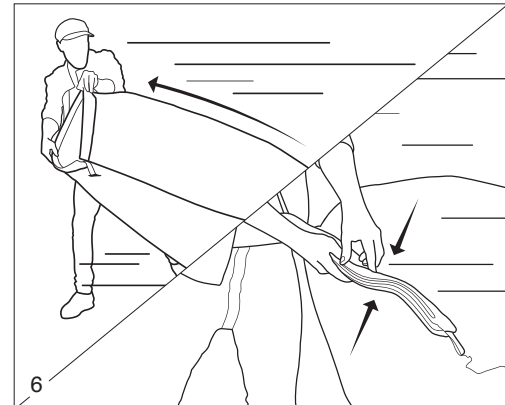

Lamzac®

fatboy

guide to relaxation